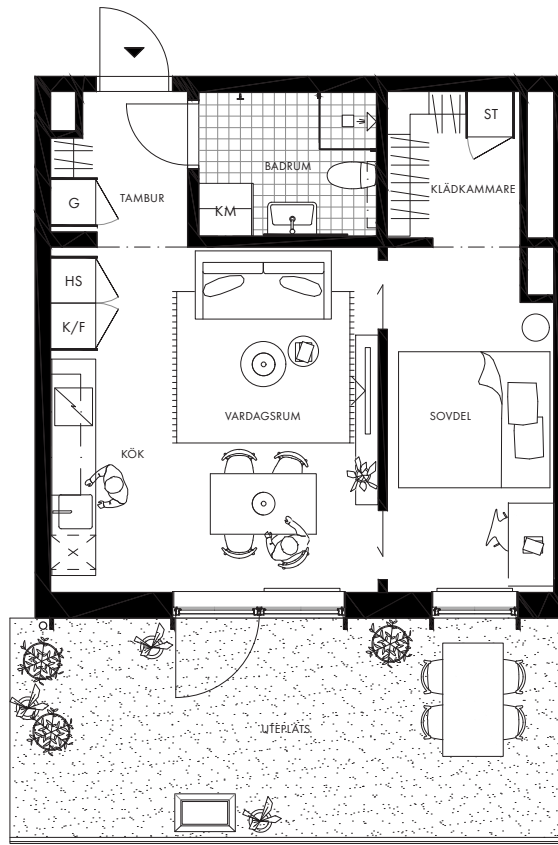

# BRYGGARGATAN 9

2 rok

42 kvm

Lgh A1006

Bottenvåning

c:a 2,6 m generell takhöjd

c:a 2,4 m takhöjd i badrum och tambur

c:a 20 kvm uteplats mot sydost

	Kapphylla		Kyl		Induktionshäll
	Garderob		Frys		Diskmaskin
	Städskap		Kyl/frys		Kombimaskin
	Högskåp		Frys/högskåp		