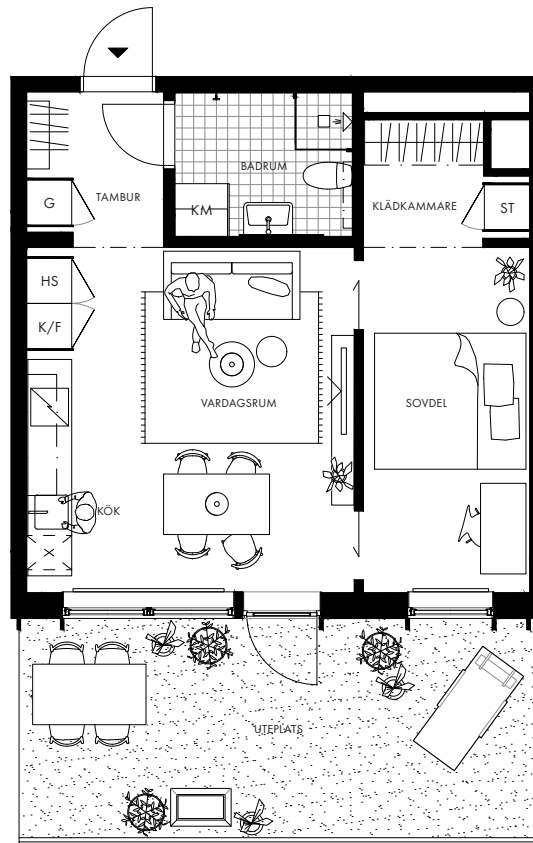

BRYGGARGATAN 9

2 rok

42 kvm

Lgh A1005

Bottenvåning

c:a 2,6 m generell takhöjd

c:a 2,4 m takhöjd i badrum och tambur

c:a 19 kvm uteplats mot sydost

	Kapphylla		Kyl		Induktionshäll
	Garderob		Frys		Diskmaskin
	Städskåp		Kyl/frys		Kombimaskin
	Högskåp		Frys/högskåp		