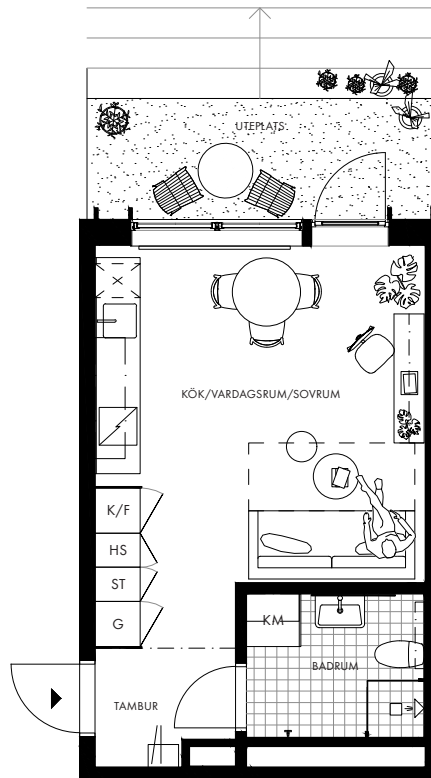

BRYGGARGATAN 9

1 rok

29 kvm

Lgh A1004

Bottenvåning

c:a 2,6 m generell takhöjd

c:a 2,4 m takhöjd i badrum och tambur

c:a 7 kvm nedsänkt uteplats

	Kapphylla		Kyl		Induktionshäll
	Garderob		Frys		Diskmaskin
	Städskåp		Kyl/frys		Kombimaskin
	Högskåp		Frys/högskåp		