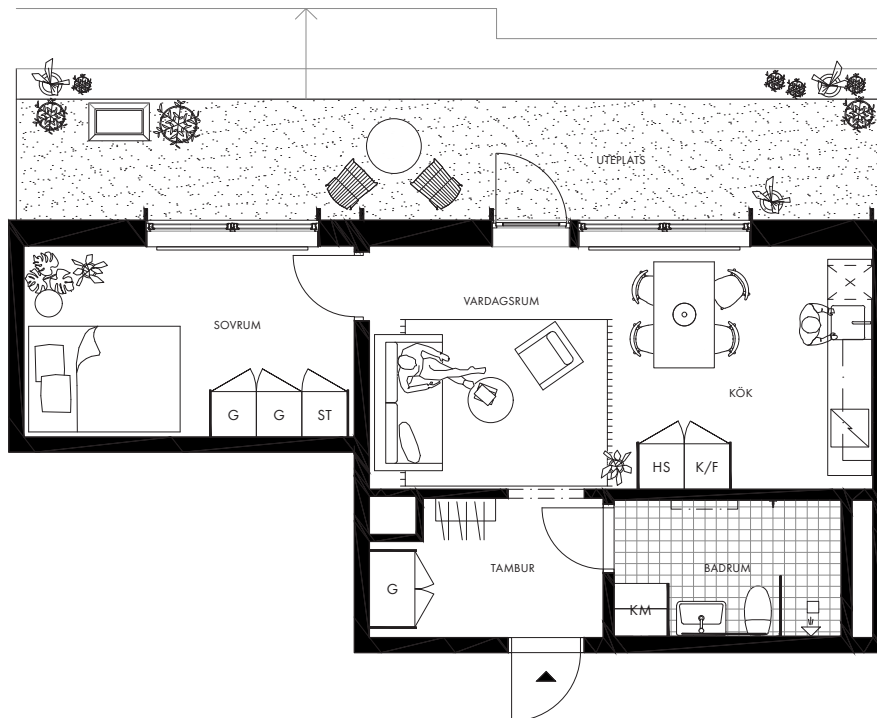

BRYGGARGATAN 9

2 rok

44 kvm

Lgh A1003

Bottenvåning

c:a 2,6 m generell takhöjd

c:a 2,4 m takhöjd i badrum och tambur

c:a 18 kvm nedsänkt uteplats