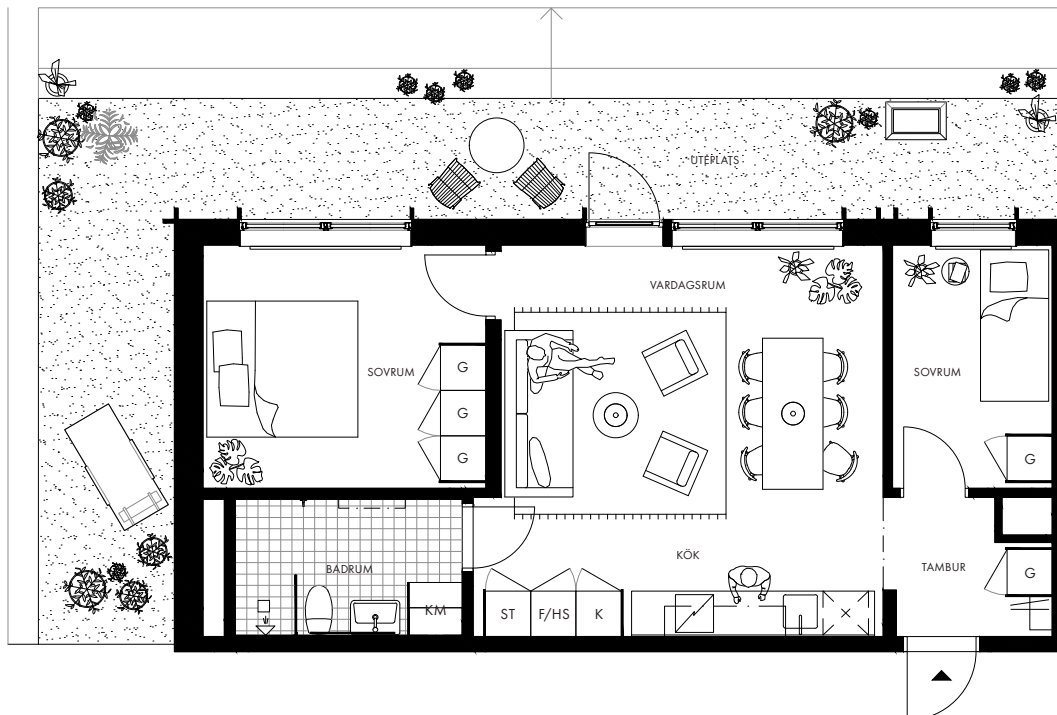

BRYGGARGATAN 9

3 rok

56 kvm

Lgh A1002

Bottenvåning

c:a 2,6 m generell takhöjd

c:a 2,4 m takhöjd i badrum och tambur

c:a 31 kvm uteplats i två vädersträck