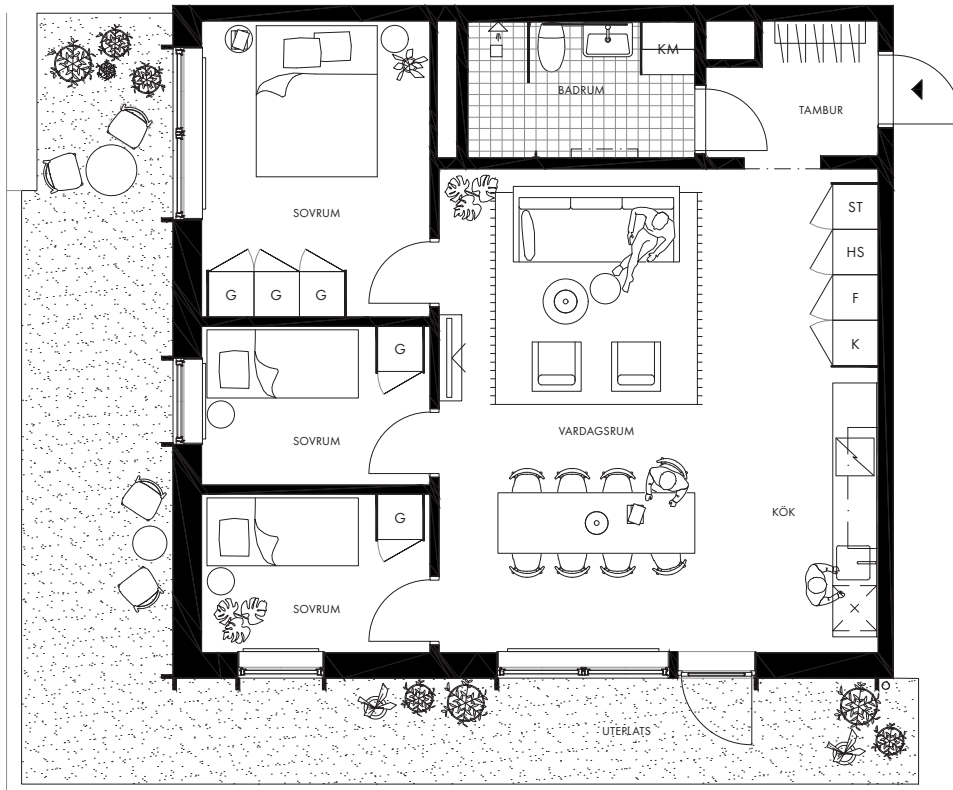

BRYGGARGATAN 9

4 rok

73 kvm

Lgh A1001

Bottenvåning

c.a 2,6 m generell takhöjd

c:a 2,4 m takhöjd i badrum och tambur

c:a 33 kvm uteplats i söderläge

	Kapphylla		Kyl		Induktionshäll
	Garderob		Frys		Diskmaskin
	Städskap		Kyl/frys		Kombimaskin
	Högskåp		Frys/högskåp		